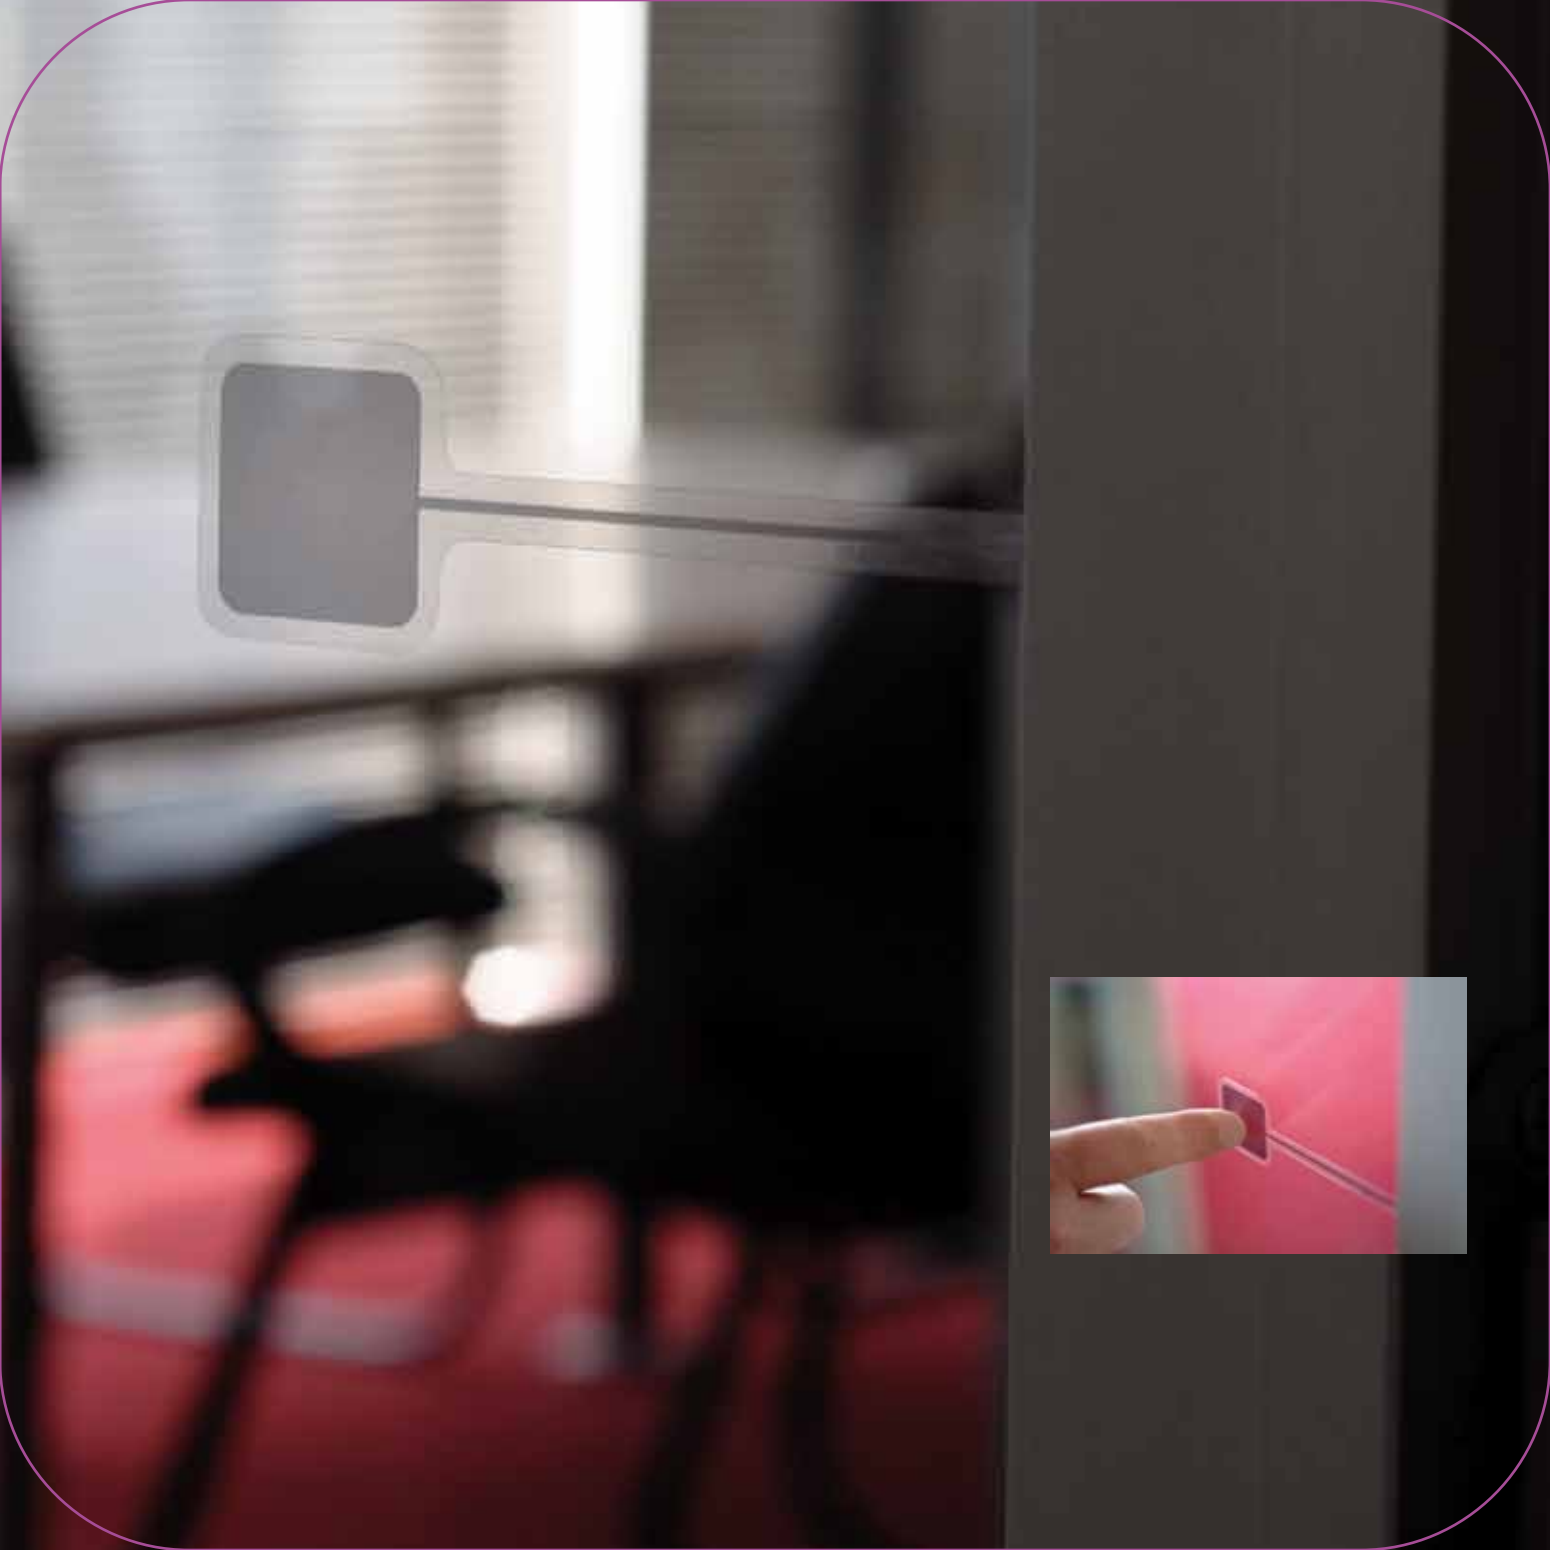

CASTELHANO & FERREIRA
HAS DEVELOPED A NEW
CONCEPT OF ELECTRICAL
SWITCH.

TM IS A SWITCH OPTIMIZED
FOR YOUR GLASS PARTI-
TIONS ALGLASS AND
CLIPWORK.
COMPOSED OF A THIN FILM
OF TRANSPARENT ADHESIVE,
IT'S ENOUGH TO REACT TO
YOUR TOUCH AND BRIGHTEN
UP YOUR ENVIRONMENT.

- CAPACITIVE TECHNOLOGY
- LOW VOLTAGE SWITCH - 5V
- SUPPORTS ALL KINDS OF LAMPS
- DESIGN, ELEGANCE, TRANSPARENCY