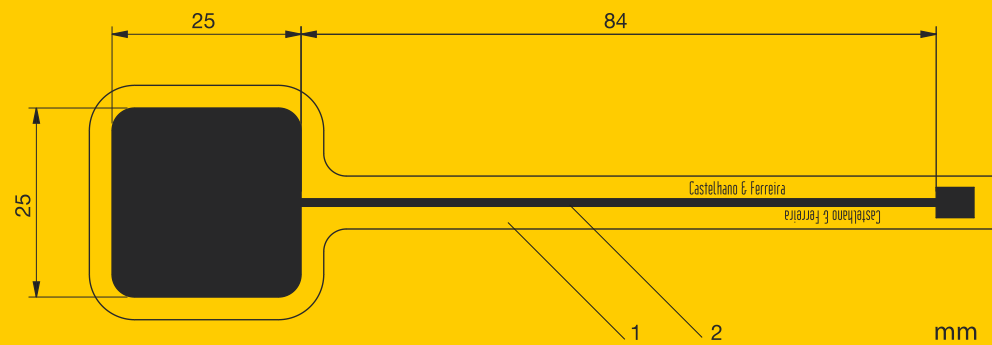

INTERRUPTOR CAPACITIVO SENSÍVEL AO TOQUE PARA LIGAR E DESLIGAR UM OU VÁRIOS CONJUNTOS DE LÂMPADAS NUM AMBIENTE COM O APOIO DE UM CONTROLADOR ELECTRÓNICO.

O INTERRUPTOR SENSÍVEL AO TOQUE É CONSTITUÍDO POR UMA FINA PELÍCULA DE PLÁSTICO TRANSPARENTE (1) - OU DE COR - COM UMA FAIXA CONDUTORA (2) COLADO A UM VIDRO QUE SERVIRÁ DE INTERFACE ENTRE OS DEDOS DO UTILIZADOR E UM CONTROLADOR ELECTRÓNICO DE FORMA A ACENDER E APAGAR UM CONJUNTO DE LÂMPADAS.

A SOLUÇÃO CONCEBIDA PERMITE A INTEGRAÇÃO DE INTERRUPTORES EM VIDROS ONDE É IMPOSSÍVEL COLOCAR OS INTERRUPTORES TRADICIONAIS.